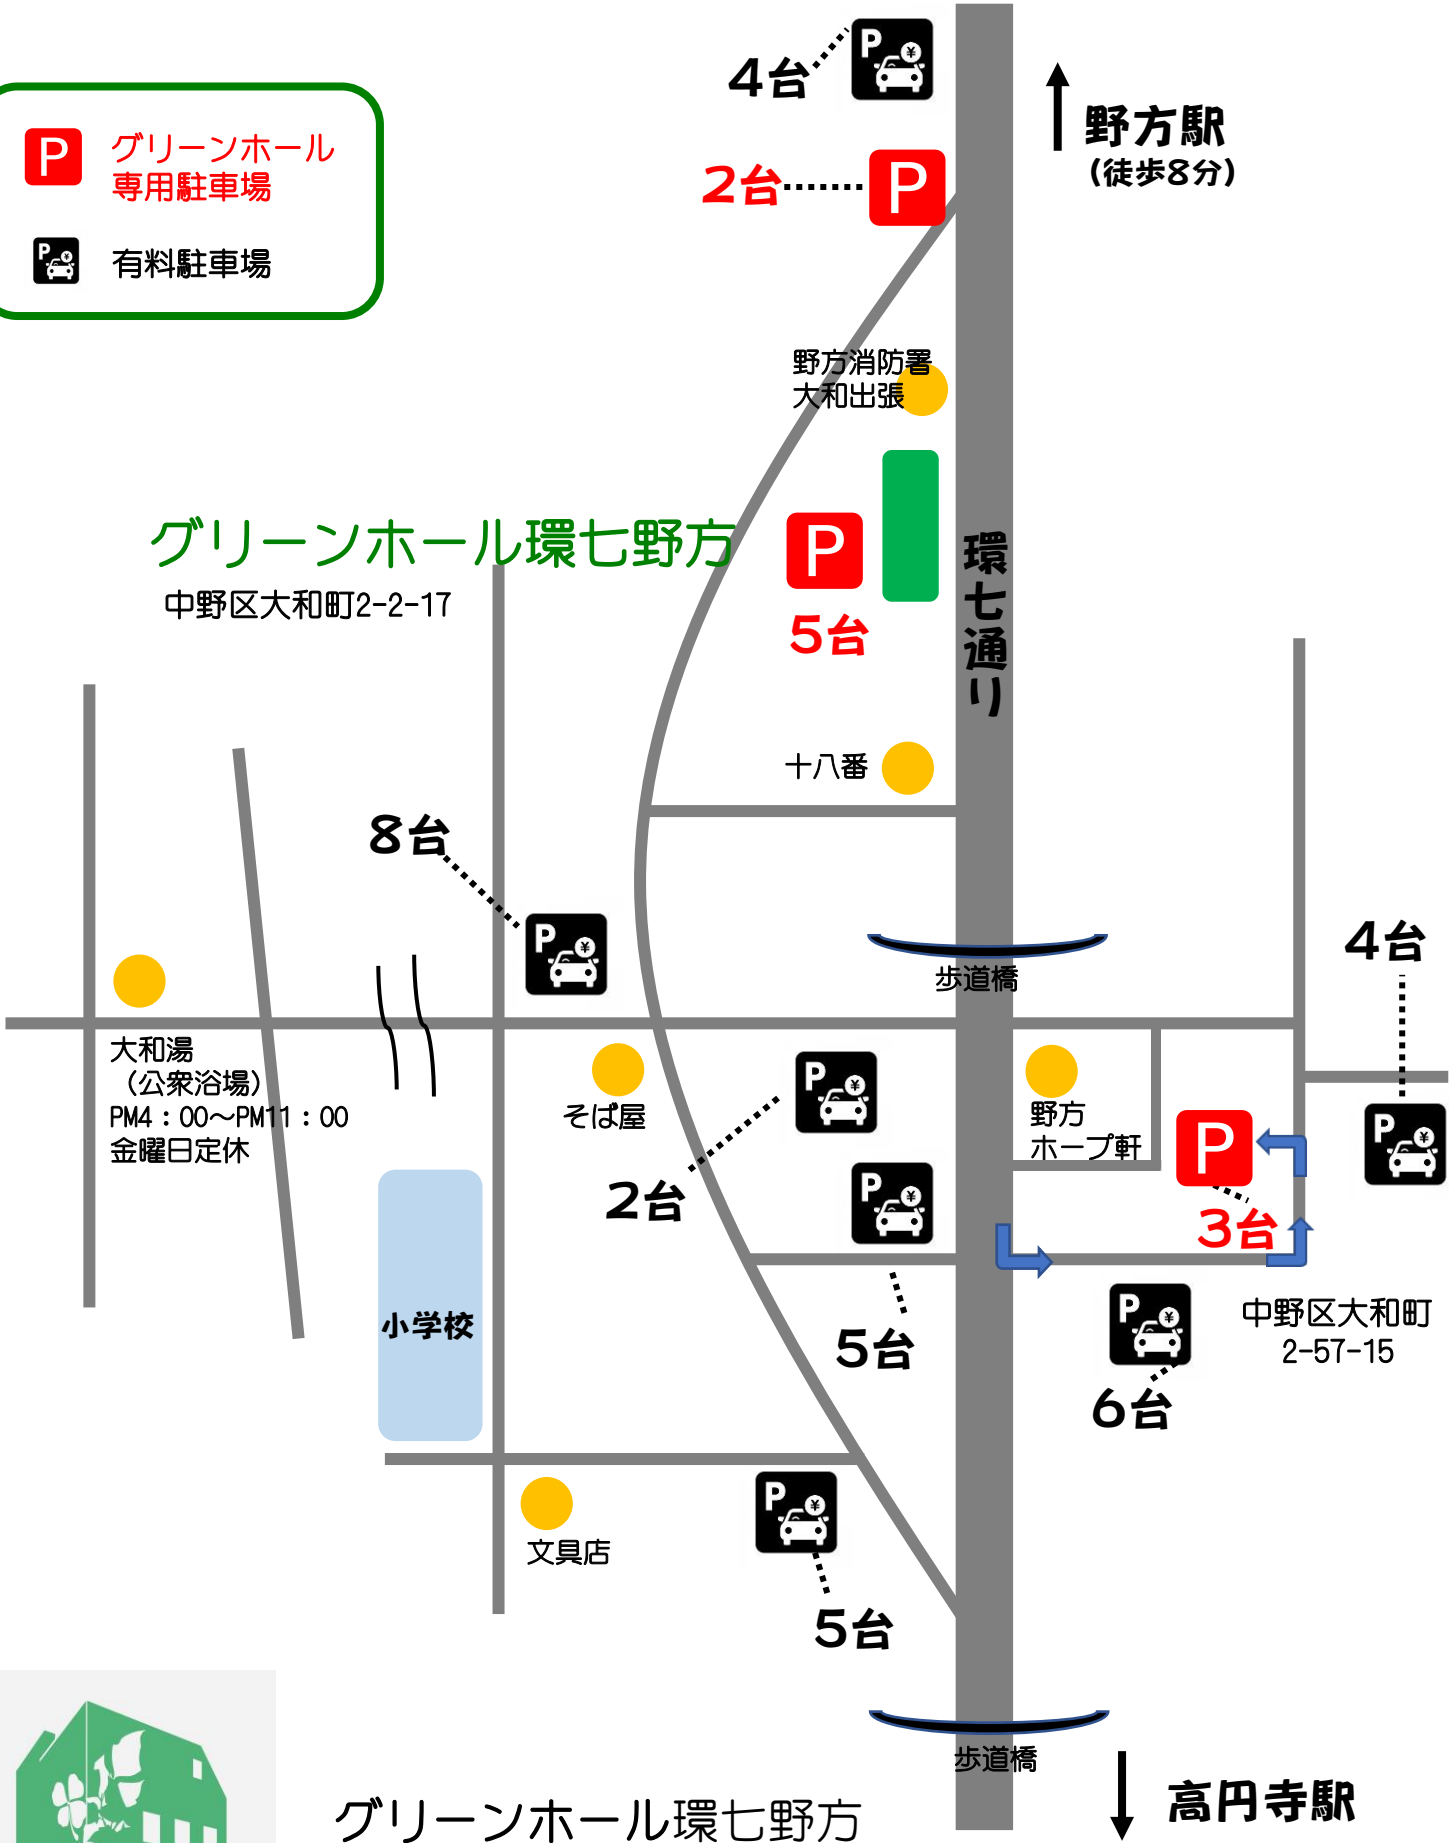

ホール周辺駐車場ののご案内

P グリーンホール専用駐車場
P 有料駐車場

グリーンホール環七野方