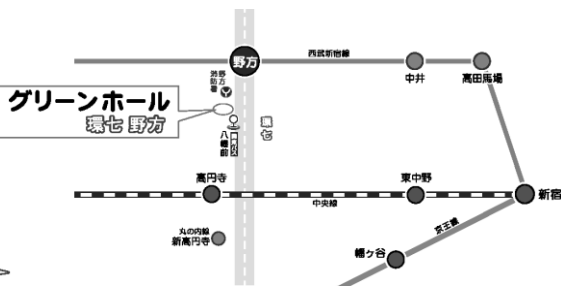

## 夢ある心ある今いちの落語会

\*\*\*\*\*

笑ってもらうより  
聴いてもらったほうがいい。  
私はそんな落語家になりたい。

\*\*\*\*\*

**出演** 古今亭今いち

**日時** 2月18日(月) 午前11時 **開演**

(開場 10時 30分から)

**木戸銭** 1000円 (当日券のみ)

**会場** グリーンホール環七野方

東京都中野区大和町 2-2-17

- ◎西武新宿線野方駅・徒歩8分
- ◎関東バス・JR高円寺駅発練馬行「八幡前」バス停下車すぐ
- ◎野方消防署大和出張所となり