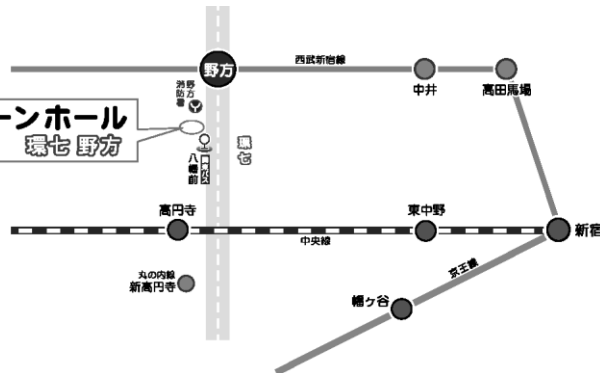

# グリーンホール寄席

\*\*\*\*\*

## 始(はじめ)の美しく楽しい落語会

\*\*\*\*\*

鬼は外 福は内  
笑顔は内 美顔も内  
みんな笑笑笑

\*\*\*\*\*

出演 **古今亭 始**  
日時 **2月5日(火) 午後4時 開演**  
(開場 **3時30分**から)  
木戸銭 **1000円 (当日券のみ)**  
会場 **グリーンホール環七野方**

東京都中野区大和町 2-2-17  
西武新宿線野方駅・徒歩8分  
関東バス・JR高円寺駅発練馬行  
「八幡前」バス停下車すぐ  
野方消防署大和出張所二つ