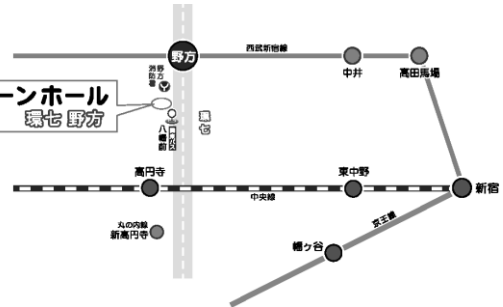

グリーンホール寄席

第37回

こみちの「ご縁」寄席

今年もお世話になりました。
来年もお世話になりたい
ワタシです。

出演 **柳亭こみち**

日時 **12月10日(月) 午前11時開演**

(開場10時30分から)

木戸銭 **1300円**

会場 **グリーンホール環七野方** 中野区大和町2-2-17

西武新宿線 野方駅南口徒歩8分
環七(外回り)沿い 野方消防署大和出張所となり
関東バス 「八幡前」バス停下車すぐ
(JR高円寺駅発練馬駅行き約6分)

柳亭こみち

東京都出身

二児の母

2003年

柳亭燕路に入門

2006年