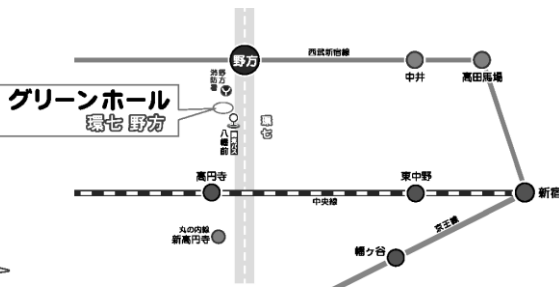

グリーンホール寄席

夢ある心ある今いちの落語会

働いて 動いて 笑って
落語って、はなす方も楽しいのです。

出演 古今亭今いち

日時 11月24日(土) 午前11時 開演
(開場 10時 30分から)

木戸銭 1000円 (当日券のみ)

会場 グリーンホール 環七野方

東京都中野区大和町 2-2-17

- ◎西武新宿線野方駅・徒歩8分
- ◎関東バス・JR高円寺駅発練馬行「八幡前」バス停下車すぐ
- ◎野方消防署大和出張所となり

古今亭今いち

1988年生まれ 東京都出身
2012年 古今亭今輔に入門「今いち」
2016年 二つ目昇進

資格 教員免許(高校農業)
造園技能士2級
フォークリフト(1+未満)
小型建機(1+未満)
特技 真空拳拳法(教士4段)

落語会の前にお茶会します。
早めに来てお茶一服 心満ち満ち一
人二人、、、お友達が待っています。