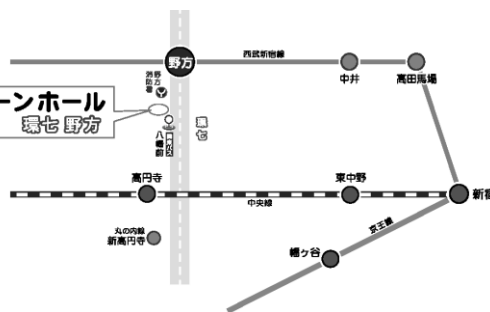

## こみちの「ご縁」寄席

元気になれる  
明るくなれる  
楽しくなれる  
ここはそんなところ

\*\*\*\*\*

出演 **柳亭こみち**

日時 **10月26日(金) 午前11時開演**

(開場10時30分から)

木戸銭 **1300円**

会場 **グリーンホール環七野方 中野区大和町2-2-17**

西武新宿線 野方駅南口徒歩8分  
環七(外回り)沿い 野方消防署大和出張所となり  
関東バス 「八幡前」バス停下車すぐ  
(JR高円寺駅発練馬駅行き約6分)

**柳亭こみち**

東京都出身

二児の母

2003年

柳亭燕路に入門

2006年

二ツ目昇進