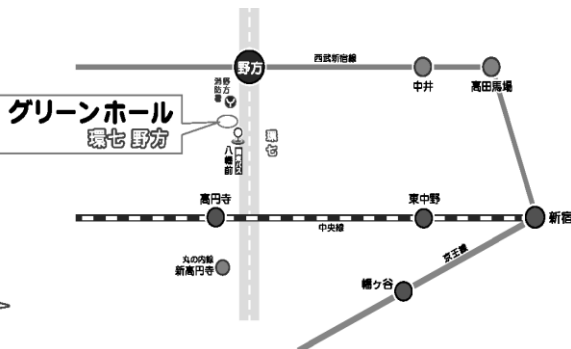

グリーンホール寄席

一蔵 ♪ 環七爆走寄席 ♪

初秋の風に
夏のほとほりを冷ます。
心は温かいままに。

出演 春風亭 一蔵

日時 9月5日(水) 午前11時開演 (開場 10時30分から)

木戸銭 1000円 (当日券のみ)

会場 グリーンホール環七野方

東京都中野区大和町 2-2-17
西武新宿線野方駅・徒歩8分
関東バス・JR高円寺駅発練馬行
「八幡前」バス停下車すぐ
野方消防署大和出張所二つ隣