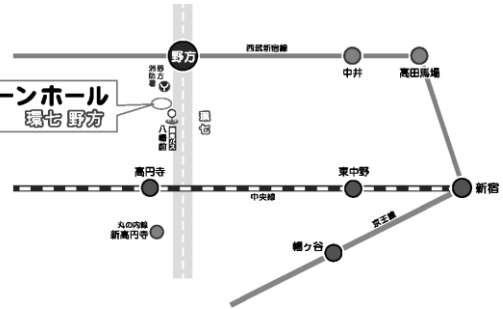

## こみちの「ご縁」寄席

母妻師匠の  
三っつのわらじ。  
楽しくあり苦もあってー

\*\*\*\*\*

出演 **柳亭こみち**

日時 **8月24日(金) 午前11時開演**

(開場10時30分から)

木戸銭 **1300円**

会場 **グリーンホール環七野方 中野区大和町2-2-17**

西武新宿線 野方駅南口徒歩8分  
環七(外回り)沿い 野方消防署大和出張所となり  
関東バス 「八幡前」バス停下車すぐ  
(JR高円寺駅発練馬駅行き約6分)

**柳亭こみち**

東京都出身

二児の母

2003年

柳亭燕路に入門

2006年

二ツ目昇進