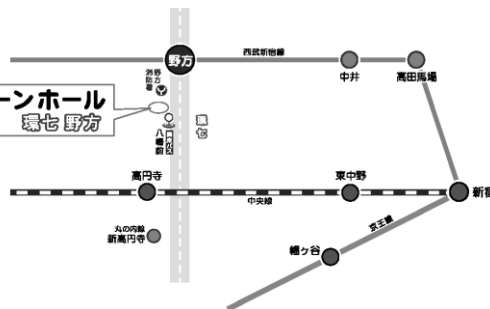

## こみちの「ご縁」寄席

“師匠”の名は、“こみち”より  
重くもあり軽くもありー。  
日々精進

\*\*\*\*\*

出演 **柳亭こみち**

日時 **6月29日(金) 午前11時開演**

(開場10時30分から)

木戸銭 **1300円**

会場 **グリーンホール環七野方** 中野区大和町2-2-17

西武新宿線 野方駅南口徒歩8分  
環七(外回り)沿い 野方消防署大和出張所となり  
関東バス 「八幡前」バス停下車すぐ  
(JR高円寺駅発練馬駅行き約6分)

**柳亭こみち**

東京都出身

二児の母

2003年

柳亭燕路に入門

2006年

二ツ目昇進