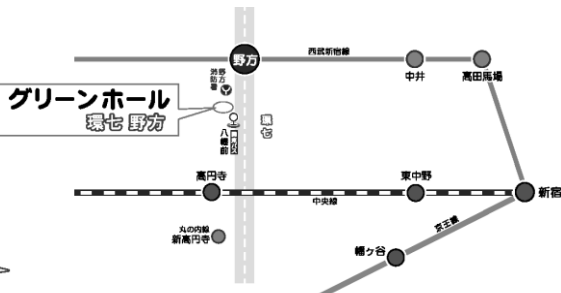

## 夢ある心ある今いちの落語会

\*\*\*\*\*

人様に笑われることもある  
人様に泣かされることもある  
人様を笑わせる練習の一步だ

\*\*\*\*\*

**出演** 古今亭今いち

**日時** 6月6日(水) 午前11時 開演  
(開場 10時 30分から)

**木戸銭** 1000円 (当日券のみ)

**会場** グリーンホール 環七野方

東京都中野区大和町 2-2-17

- ◎西武新宿線野方駅・徒歩8分
- ◎関東バス・JR 高円寺駅発練馬行「八幡前」バス停下車すぐ
- ◎野方消防署大和出張所となり