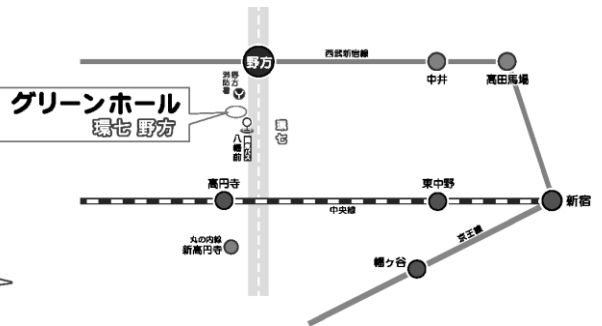

グリーンホール寄席のご案内

落語家と落語家を目指している皆様、はじめまして!!

セレモニー・各種セミナーイベントなど、多目的にご利用いただけるホールですが
落語好きなオーナー・スタッフの意向で、落語会に **無料開放** しています。

(六曜の友引前夜はお通夜がないので無料開放が可能です)

友引前夜あるいは友引日の昼間「グリーンホール寄席」を開催しています。

無料落語会場カレンダー

2019年 1月 <table border="1" style="width: 100%; border-collapse: collapse;"> <tr><th>日</th><th>月</th><th>火</th><th>水</th><th>木</th><th>金</th><th>土</th></tr> <tr><td>30</td><td>31</td><td>1</td><td>2</td><td>3</td><td>4</td><td>5</td></tr> <tr><td>6</td><td>7</td><td>8</td><td>9</td><td>10</td><td>11</td><td>12</td></tr> <tr><td>13</td><td>14</td><td>15</td><td>16</td><td>17</td><td>18</td><td>19</td></tr> <tr><td>20</td><td>21</td><td>22</td><td>23</td><td>24</td><td>25</td><td>26</td></tr> <tr><td>27</td><td>28</td><td>29</td><td>30</td><td>31</td><td></td><td></td></tr> </table>	2019年 2月 <table border="1" style="width: 100%; border-collapse: collapse;"> <tr><th>日</th><th>月</th><th>火</th><th>水</th><th>木</th><th>金</th><th>土</th></tr> <tr><td>27</td><td>28</td><td></td><td></td><td></td><td>1</td><td>2</td></tr> <tr><td>3</td><td>4</td><td>5</td><td>6</td><td>7</td><td>8</td><td>9</td></tr> <tr><td>10</td><td>11</td><td>12</td><td>13</td><td>14</td><td>15</td><td>16</td></tr> <tr><td>17</td><td>18</td><td>19</td><td>20</td><td>21</td><td>22</td><td>23</td></tr> <tr><td>24</td><td>25</td><td>26</td><td>27</td><td>28</td><td></td><td></td></tr> </table>	2019年 3月 <table border="1" style="width: 100%; border-collapse: collapse;"> <tr><th>日</th><th>月</th><th>火</th><th>水</th><th>木</th><th>金</th><th>土</th></tr> <tr><td></td><td></td><td></td><td></td><td></td><td>1</td><td>2</td></tr> <tr><td>3</td><td>4</td><td>5</td><td>6</td><td>7</td><td>8</td><td>9</td></tr> <tr><td>10</td><td>11</td><td>12</td><td>13</td><td>14</td><td>15</td><td>16</td></tr> <tr><td>17</td><td>18</td><td>19</td><td>20</td><td>21</td><td>22</td><td>23</td></tr> <tr><td>24</td><td>25</td><td>26</td><td>27</td><td>28</td><td>29</td><td>30</td></tr> <tr><td>31</td><td></td><td></td><td></td><td></td><td></td><td></td></tr> </table>
2019年 4月 <table border="1" style="width: 100%; border-collapse: collapse;"> <tr><th>日</th><th>月</th><th>火</th><th>水</th><th>木</th><th>金</th><th>土</th></tr> <tr><td></td><td>1</td><td>2</td><td>3</td><td>4</td><td>5</td><td>6</td></tr> <tr><td>7</td><td>8</td><td>9</td><td>10</td><td>11</td><td>12</td><td>13</td></tr> <tr><td>14</td><td>15</td><td>16</td><td>17</td><td>18</td><td>19</td><td>20</td></tr> <tr><td>21</td><td>22</td><td>23</td><td>24</td><td>25</td><td>26</td><td>27</td></tr> <tr><td>28</td><td>29</td><td>30</td><td></td><td></td><td></td><td></td></tr> </table>	2019年 5月 <table border="1" style="width: 100%; border-collapse: collapse;"> <tr><th>日</th><th>月</th><th>火</th><th>水</th><th>木</th><th>金</th><th>土</th></tr> <tr><td>28</td><td>29</td><td>30</td><td>1</td><td>2</td><td>3</td><td>4</td></tr> <tr><td>5</td><td>6</td><td>7</td><td>8</td><td>9</td><td>10</td><td>11</td></tr> <tr><td>12</td><td>13</td><td>14</td><td>15</td><td>16</td><td>17</td><td>18</td></tr> <tr><td>19</td><td>20</td><td>21</td><td>22</td><td>23</td><td>24</td><td>25</td></tr> <tr><td>26</td><td>27</td><td>28</td><td>29</td><td>30</td><td>31</td><td></td></tr> </table>	2019年 6月 <table border="1" style="width: 100%; border-collapse: collapse;"> <tr><th>日</th><th>月</th><th>火</th><th>水</th><th>木</th><th>金</th><th>土</th></tr> <tr><td>26</td><td>27</td><td>28</td><td></td><td></td><td></td><td>1</td></tr> <tr><td>2</td><td>3</td><td>4</td><td>5</td><td>6</td><td>7</td><td>8</td></tr> <tr><td>9</td><td>10</td><td>11</td><td>12</td><td>13</td><td>14</td><td>15</td></tr> <tr><td>16</td><td>17</td><td>18</td><td>19</td><td>20</td><td>21</td><td>22</td></tr> <tr><td>23</td><td>24</td><td>25</td><td>26</td><td>27</td><td>28</td><td>29</td></tr> <tr><td>30</td><td></td><td></td><td></td><td></td><td></td><td></td></tr> </table>
2019年 7月 <table border="1" style="width: 100%; border-collapse: collapse;"> <tr><th>日</th><th>月</th><th>火</th><th>水</th><th>木</th><th>金</th><th>土</th></tr> <tr><td>30</td><td>1</td><td>2</td><td>3</td><td>4</td><td>5</td><td>6</td></tr> <tr><td>7</td><td>8</td><td>9</td><td>10</td><td>11</td><td>12</td><td>13</td></tr> <tr><td>14</td><td>15</td><td>16</td><td>17</td><td>18</td><td>19</td><td>20</td></tr> <tr><td>21</td><td>22</td><td>23</td><td>24</td><td>25</td><td>26</td><td>27</td></tr> <tr><td>28</td><td>29</td><td>30</td><td>31</td><td></td><td></td><td></td></tr> </table>	2019年 8月 <table border="1" style="width: 100%; border-collapse: collapse;"> <tr><th>日</th><th>月</th><th>火</th><th>水</th><th>木</th><th>金</th><th>土</th></tr> <tr><td></td><td></td><td></td><td></td><td>1</td><td>2</td><td>3</td></tr> <tr><td>4</td><td>5</td><td>6</td><td>7</td><td>8</td><td>9</td><td>10</td></tr> <tr><td>11</td><td>12</td><td>13</td><td>14</td><td>15</td><td>16</td><td>17</td></tr> <tr><td>18</td><td>19</td><td>20</td><td>21</td><td>22</td><td>23</td><td>24</td></tr> <tr><td>25</td><td>26</td><td>27</td><td>28</td><td>29</td><td>30</td><td>31</td></tr> </table>	2019年 9月 <table border="1" style="width: 100%; border-collapse: collapse;"> <tr><th>日</th><th>月</th><th>火</th><th>水</th><th>木</th><th>金</th><th>土</th></tr> <tr><td>1</td><td>2</td><td>3</td><td>4</td><td>5</td><td>6</td><td>7</td></tr> <tr><td>8</td><td>9</td><td>10</td><td>11</td><td>12</td><td>13</td><td>14</td></tr> <tr><td>15</td><td>16</td><td>17</td><td>18</td><td>19</td><td>20</td><td>21</td></tr> <tr><td>22</td><td>23</td><td>24</td><td>25</td><td>26</td><td>27</td><td>28</td></tr> <tr><td>29</td><td>30</td><td></td><td></td><td></td><td></td><td>5</td></tr> </table>

1. 1 ご利用には**事前のお申込み**が必要です。下記までお電話下さい。
2. 2 **友引前夜**は17:00~21:00まで。**友引日**は10:00~14:00までとなっています。
3. 3 **簡単なチラシ**をお作りしています。当ホール、ホームページでも宣伝しています。
4. 4 「**東京かわら版**」には、落語家さん各自で連絡掲載して下さい。
5. 5 **木戸銭**は遠慮なくお持ち帰りいただいております。沢山のお客様を呼んで下さい。
6. 6 **ご縁を大切に出来る落語家さんにご利用**していただいております。

〒165-0034   中野区大和町2-2-17   03-5364-9921
西武新宿線・野方駅南口から徒歩8分   環七(外回り)沿い、野方消防署大和出張所二つ隣
関東バス 「八幡前」バス停すぐ (JR高円寺駅発 練馬駅行き)

*****

お申込み・お問合わせ先
「グリーンホール環七野方」 担当 伴 美佳 080-8868-4707
Mail greenhall@alto.ocn.ne.jp