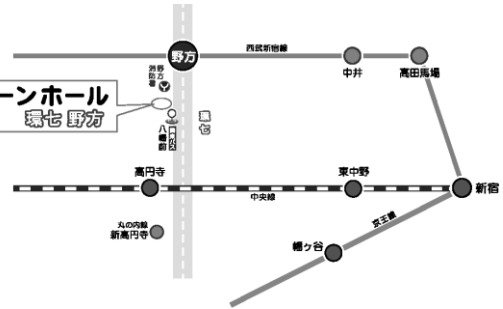

グリーンホール寄席

第33回

こみちの「ご縁」寄席

目に青葉
耳に落語の
平和な世

出演 **柳亭こみち**

日時 **5月31日(木) 午前11時開演**

(開場10時30分から)

木戸銭 **1300円**

会場 **グリーンホール環七野方 中野区大和町2-2-17**

西武新宿線 野方駅南口徒歩8分
環七(外回り)沿い 野方消防署大和出張所となり
関東バス 「八幡前」バス停下車すぐ
(JR高円寺駅発練馬駅行き約6分)

柳亭こみち

東京都出身

二児の母

2003年

柳亭燕路に入門

2006年