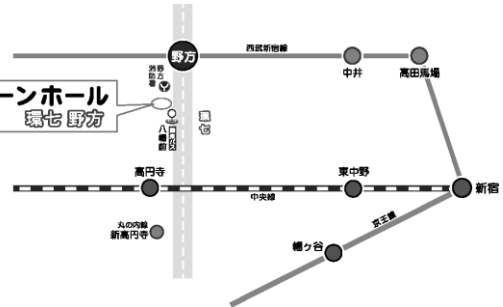

グリーンホール寄席

第33回

こみちの「ご縁」寄席

目に青葉
耳に落語の
平和な世

出演 **柳亭こみち**

日時 **5月25日(金) 午前11時開演**

(開場10時30分から)

木戸銭 **1300円**

会場 **グリーンホール環七野方** 中野区大和町2-2-17

西武新宿線 野方駅南口徒歩8分
環七(外回り)沿い 野方消防署大和出張所となり
関東バス 「八幡前」バス停下車すぐ
(JR高円寺駅発練馬駅行き約6分)

柳亭こみち

東京都出身

二児の母

2003年

柳亭燕路に入門

2006年