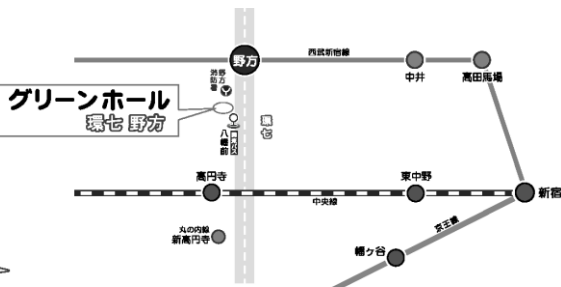

## 夢ある心ある今いちの落語会

\*\*\*\*\*

若さはいつまでもないけれど  
若い心はいついつまでも

\*\*\*\*\*

**出演 古今亭今いち**

**日時 4月21日(土) 午前11時 開演**  
**(開場 10時 30分から)**

**木戸銭 1000円 (当日券のみ)**

**会場 グリーンホール 環七野方**

東京都中野区大和町 2-2-17

- ◎西武新宿線野方駅・徒歩8分
- ◎関東バス・JR高円寺駅発練馬行「八幡前」バス停下車すぐ
- ◎野方消防署大和出張所となり