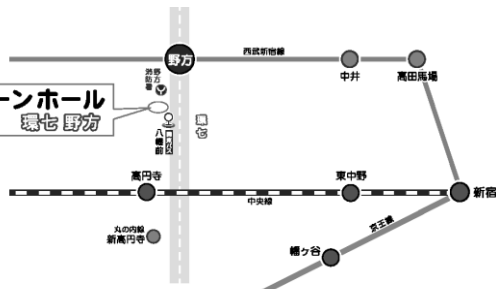

- ◎西武新宿線野方駅・徒歩8分
- ◎関東バス・JR 高円寺駅発練馬行「八幡前」バス停下車すぐ
- ◎野方消防署大和出張所となり

古今亭今いち

1988年 生まれ 東京都出身
2012年 古今亭今輔に入門「今いち」
2016年 二つ目昇進

資格 教員免許 (高校農業)
造園技能士 2級
フォークリフト (1+未満)
小型建機 (1+未満)
特技 真空拳拳法 (教士 4段)

グリーンホール
環七野方

落語のあとはお茶会でゆっくりまったり。
一人二人・・・五人、お友達が待っています。