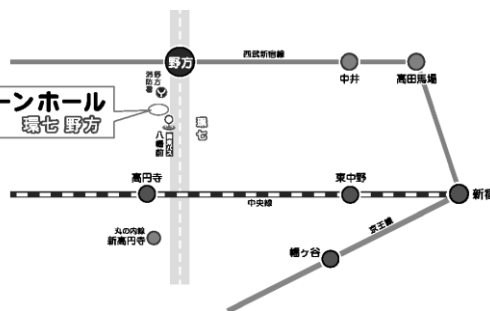

グリーンホール寄席

第32回

こみちの「ご縁」寄席

今年も輝く 朝日のごとく夕日のごとく
高座があって お客様にあえる幸せー
このご縁以上の何がありますでしょうか！

出演 **柳亭こみち**

日時 **1月31日(水) 午前11時開演**

(開場10時30分から)

木戸銭 **1300円**

会場 **グリーンホール環七野方 中野区大和町2-2-17**

西武新宿線 野方駅南口徒歩8分
環七(外回り)沿い 野方消防署大和出張所となり
関東バス 「八幡前」バス停下車すぐ
(JR高円寺駅発練馬駅行き約6分)

柳亭こみち

東京都出身

二児の母

2003年

柳亭燕路に入門

2006年