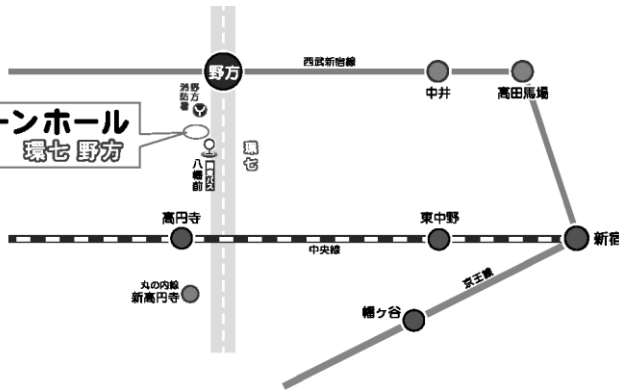

## 始(はじめ)の美しく楽しい落語会

\*\*\*\*\*

他人様を笑わせるって簡単ではありません。  
他人様に笑われるのは  
今すぐにでもできますがー。

\*\*\*\*\*

出演 **古今亭 始**  
日時 **1月18日(木) 午後4時 開演**  
(開場 3時30分から)  
木戸銭 **1000円 (当日券のみ)**  
会場 **グリーンホール環七野方**

グリーンホール  
環七野方

東京都中野区大和町 2-2-17  
西武新宿線野方駅・徒歩8分  
関東バス・JR 高円寺駅発練馬行  
「八幡前」バス停下車すぐ  
野方消防署大和出張所二つ隣