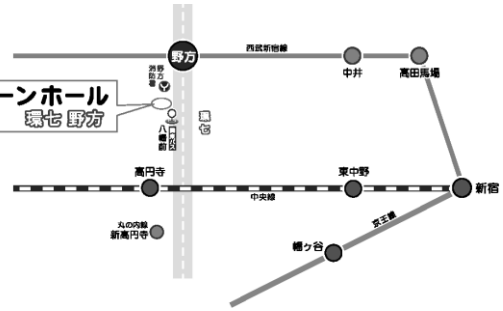

会場 **グリーンホール環七野方 中野区大和町2-2-17**

西武新宿線 野方駅南口徒歩8分
環七(外回り)沿い 野方消防署大和出張所となり
関東バス 「八幡前」バス停下車すぐ
(JR高円寺駅発練馬駅行き約6分)

柳亭こみち

東京都出身

二児の母

2003年

柳亭燕路に入門

2006年